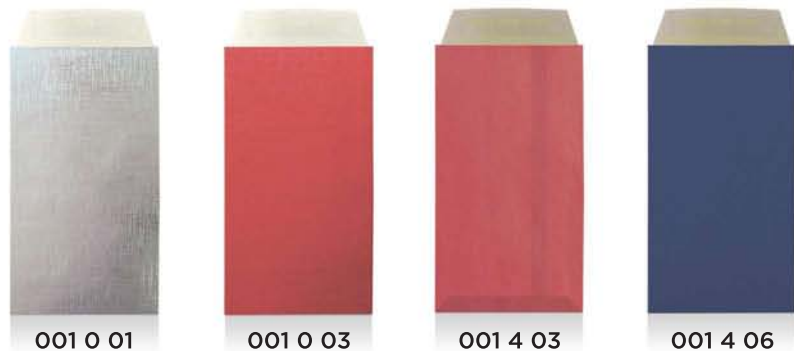

Celulosa Blanca 60 gr
White Ribbed Kraft 60 gsm
Kraft Blanc Vergé 60 grs

001 3 01

001 3 14

001 3 10

Metalizado Gofrado 70 gr
Embossed Metallized 70 gsm
Métallisé Gaufré 70 grs

Kraft Marrón Verjurado 60 gr
Brown Ribbed Kraft 60 gsm
Kraft Brun Vergé 60 grs